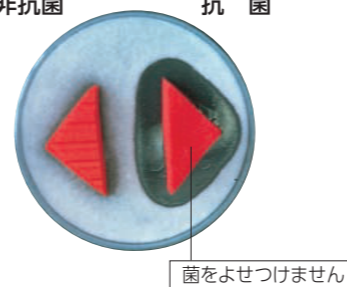

AIREX® エアレックスマット

確かな品質・性能を求める方へ。
マットに求められるすべての条件をクリア。

豊富なカラー&バリエーション。

人気色のレッドをはじめ、ブルー、ウォーターブルーなど豊富なカラー色からお選びいただけます。

広いマット運動スペースには、コーナーが直角タイプを数枚敷きつめて、パーソナルユースの場合は丸いタイプをと、用途に応じて使い分けられます。

クローズドセル構造なので身体にやさしい弾力と保温性。

細かい気泡(セル)を無数に含んだ構造なので、薄くても弾力があり、ショックをやわらげます。軽く持ち運びやすく、耐久性に優れています。体温を保持し、床面の冷たさを伝えません。柔らかすぎず硬すぎず、理想的な弾性を実現。適度なクッション性を保ち、身体におよぶ衝撃を最小限に抑えます。水を吸収せず浮力があるため、水中でのトレーニングやリハに使用できます。

清潔なトレーニング環境を維持。

防水加工がされており、汚れてしまってもまろごと洗いができます。マットは原料段階から抗菌処理を施しているため、菌の増殖を防ぎ、安心です。

非抗菌 | 抗菌

マット運動の安全性を高める独自の表面加工。

スリップによる転倒の危険を防止する2種類の表面パターンをご用意

波形パターン

凹凸の違和感がなく、肌にやさしいのでリハビリテーションや簡単なエクササイズに最適です。

ワッフルパターン

滑り止めのプラスチックラミネートを施しているため、やや激しいマット運動に向いています。

トレーニングマット (波形パターン)