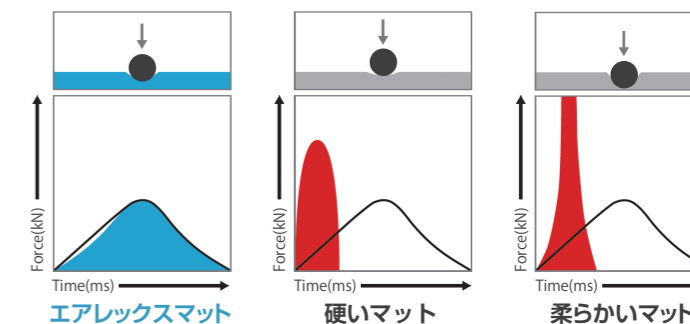

目的に合わせて選べるエアレックスマット一覧

			フィットネス	ピラティス ヨガ	リハビリテーション
コロナ AMF-300R.B 寸法 185 x 100 x 1.5 cm / 3.8 kg		レッド ブルー	○	○	○
コロナラ AMF-320R.B 寸法 185 x 60 x 1.5 cm / 2.2 kg		レッド ブルー	○	○	○
フィットネス120 AML-420B 寸法 120 x 60 x 1.5 cm / 1.4 kg		ブルー	○	—	—
フィットライン140 AML-440B.K 寸法 140 x 60 x 1 cm / 1.2 kg *AML-440Bは幅58cm		ウォーターブルー キウイ	○	—	—
フィットライン180 AML-480B.K.P.C 寸法 180 x 60 x 1 cm / 1.5 kg		ウォーターブルー キウイ ピンク チャコール	○	○	—
ヨガピラティス190 AML-550C 寸法 190 x 60 x 0.8 cm / 1.4 kg		チャコール	○	○	—
アトラス AMF-310R.WB 寸法 200 x 125 x 1.5 cm / 5.5 kg		レッド ウォーターブルー	—	—	○
ヘラクレス AMF-330WB.B 寸法 200 x 100 x 2.5 cm / 6.6 kg		ウォーターブルー ブルー	○	—	○
オリンピア AMG-200WB 寸法 200 x 125 x 3.2 cm / 11 kg		ウォーターブルー	○	—	—
ダイアナ AMG-210WB 寸法 200 x 125 x 1.5 cm / 7 kg		ウォーターブルー	○	—	—
バランスパッド・エリート AMB-ELITE .S.P.K 寸法 50 x 41 x 6 cm / 0.7 kg		ブルー ストーングレー ピンク キウイ	○	○	○
バランスパッド・クラウド AMB-CL2 寸法 50x41x60cm / 0.68 kg		クラウドレッド	○	○	○
バランスパッド・ソリッド AMB-SLD 寸法 46x41x50cm / 1 kg		ブルー	○	○	○
バランスパッド・XL AMB-XL 寸法 98 x 41 x 6 cm / 1.4 kg		ブルー	○	○	○
バランスビーム AMB-BM 寸法 160 x 24 x 6 cm / 0.9 kg		ブルー	○	○	○

※エアレックスマットは、運動靴の使用で破損することがあります。
※寸法は製造工程上、±5%の誤差が生じる場合があります。

酒井医療株式会社

東京都新宿区山吹町358-6 〒162-0801
www.sakaimed.co.jp

札幌営業所 (北海道) Tel: 011-780-5570
盛岡営業所 (青森・秋田・岩手) Tel: 019-656-5336
仙台営業所 (宮城・山形・福島) Tel: 022-390-6840
新潟営業所 (新潟) Tel: 025-278-4777
長野営業所 (山梨・長野) Tel: 0263-40-5014
埼玉営業所 (埼玉・群馬・栃木) Tel: 048-662-4560
千葉営業所 (千葉・茨城) Tel: 047-497-3691
東京営業所 (東京) Tel: 03-5227-5779
(フィジオ) Tel: 03-5227-5776

横浜営業所 (神奈川・静岡) Tel: 045-590-5485
名古屋営業所 (愛知・岐阜・三重) Tel: 052-263-9867
金沢営業所 (石川・富山・福井) Tel: 076-292-1161
関西営業所 (大阪・京都・滋賀・奈良・和歌山) Tel: 06-6386-3545
神戸営業所 (兵庫) Tel: 078-579-6236
広島営業所 (広島・岡山・山口・鳥取・島根) Tel: 082-830-0420
高松営業所 (香川・徳島・愛媛・高知) Tel: 087-865-0715
福岡営業所 (福岡・長崎・大分・佐賀・熊本・沖縄) Tel: 092-588-9331
鹿児島営業所 (鹿児島・宮崎) Tel: 099-219-7250

AIREX® エアレックスマット

確かな品質・性能を求める方へ。
マットに求められるすべての条件をクリア。

豊富なカラー&バリエーション。