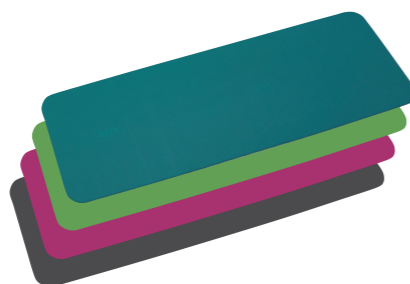

パターン 両面波形パターン

フィットネスマット (波形パターン)

フィットネス 120

AML-420B (ブルー) ¥19,000

寸法 1200 (L) × 600 (W) × 15 (H) mm

質量 約1.4kg

材質 PVC

パターン 両面波形パターン

フィットライン 140

AML-440B (ウォーターブルー) 、 K (キウイ) 各 ¥13,200

寸法 1400 (L) × 600 (W) × 10 (H) mm

質量 約1.2kg

材質 PVC

パターン 両面波形パターン

*AML-440Bは幅580mm

ヨガピラティス 190

AML-550C (チャコール) ¥18,000

寸法 1900 (L) × 600 (W) × 8 (H) mm

質量 約1.4kg

材質 PVC

パターン 両面波形パターン

フィットライン 180

AML-480B (ウォーターブルー) 、 K (キウイ) 、 P (ピンク) 、 C (チャコール) 各 ¥18,000

寸法 1800 (L) × 600 (W) × 10 (H) mm