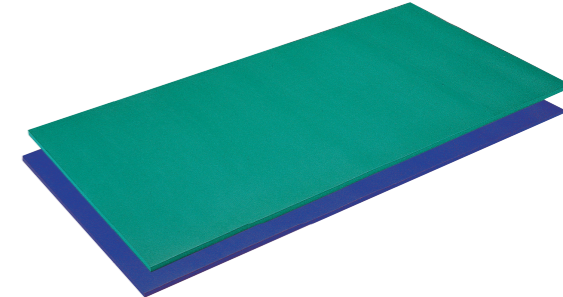

AIREX® エアレックスマット

確かな品質・性能を求める方へ。
マットに求められるすべての条件をクリア。

豊富なカラー&バリエーション。

人気色のレッドをはじめ、ブルー、ウォーターブルーなど豊富なカラー色からお選びいただけます。

広いマット運動スペースには、コーナーが直角タイプを数枚敷きつめて、パーソナルユースの場合は丸いタイプをと、用途に応じて使い分けられます。

クローズドセル構造なので身体にやさしい弾力と保温性。

寸法 1850 (L) × 600 (W) × 15 (H) mm

質量 約2.2kg

材質 PVC

パターン 両面波形パターン

リハビリテーション・トレーニングマット (波形パターン)

アトラス

AMF-310R (レッド) 、 WB (ウォーターブルー) 各 ¥69,000

寸法 2000 (L) × 1250 (W) × 15 (H) mm

質量 約5.5kg

材質 PVC

パターン 両面波形パターン

ヘラクレス

AMF-330WB (ウォーターブルー) 、 B (ブルー) 各 ¥62,000

寸法 2000 (L) × 1000 (W) × 25 (H) mm

質量 約6.6kg

材質 PVC

パターン 両面波形パターン

フィットネスマット (波形パターン)

フィットネス 120

AML-420B (ブルー) ¥19,000

寸法 1200 (L) × 600 (W) × 15 (H) mm

質量 約1.4kg

材質 PVC

パターン 両面波形パターン