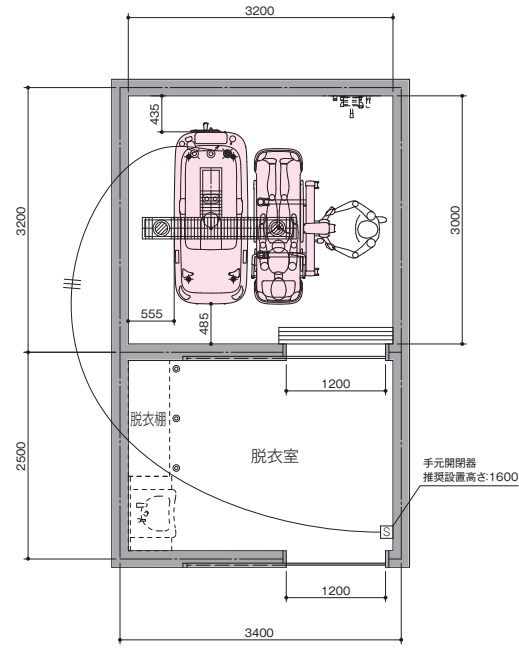

■ 標準配置図 リクシー LIX-120M

設備	仕様	工事区分
給湯水	給湯温度 : 60~65℃ (立ち上がり位置での温度) 給湯水圧力 : 120~150kPa (1.2~1.5kgf/cm ²) (圧力変動を極力避けてください)	設備工事
	湯水圧力比 : 2:1~1:2以内 流量 : 22L以上/min (湯水共) 給湯器 : (号数)50号 【※単独が必要です】 <設備> 立ち上げ : 各20A 床面ボールバルブ止め 立ち上げ高さ : FL+120以内に収めてください 各々、浴室または浴室近辺に元バルブを設置ください。	
排水	排水ピット : 深さ200mm 満幅200mm 排水目皿 : 80A+ラップ付×2ヶ所 浴槽容量 : 436L 必要排水能力 : 0~60秒 126L	建築工事 設備工事
	電源 : 単相100V 50/60Hz 所要電源容量 : 380VA/380VA <設備> 立ち上げ : PF管呼び16 床面立ち上げ 長さ:2000mm 電線 : 1.6mm ² または2.0mm ² × 3芯 PF管端より300出してください アース : D種接地工事 手元開閉器 : 単相100V15A防雨型 (浴室外に設置ください) 漏電遮断器 : 単相100V15A (浴室外の配電盤に設置ください) 高感度高速型 感度電流30mA 動作時間0.1秒以内 ※電源は単独の専用回路にしてください。 浴室外にストレッチャー充電用コンセントを設けてください。	
電気工事	注1) 搬入路は有効開口1200mm以上、有効通路幅1700mm以上必要です。 注2) ストレッチャー専用充電器は湿気不可です。事故防止のためにも充電は浴室外で行ってください。 注3) ストレッチャー専用充電器は壁面にネジで固定することができます。ただし、バッテリーと充電器の合計質量は約3.5kgありますので、取り付け部はこれに耐えられる壁面強度が必要となります。	

■ 浴槽 (単位:mm)

■ 片持型ストレッチャー (単位:mm)

※上記仕様及び外觀は、改良のため予告なく変更することがありますのでご了承ください。

Lixy

Lift & Bath

リクシースタンダード LIX-130 LIX-120M LIX-120 LIX-110 LIX-100M LIX-100
リクシーシンプル LIS-110M LIS-110 LIS-100M LIS-100

酒井医療株式会社

東京都新宿区山吹町358-6 〒162-0801
www.sakaimed.co.jp

浴槽自体はコンパクトでも浴槽内は広々。浴槽内は1915×830mmあり、大柄な方でもゆったり入浴できます。

担架幅は最大58cmのワイド設計

より近くで安全に

ストレッチャーの脚部が浴槽下部に潜り込むので、介助する方は、入浴する方の真横まで近づくことが可能です。また、浴槽の縁高は80cm。腰をかがめずに楽な姿勢で介助できます。

マイクロバブルでしっかりきれい 入浴後も温かさが持続

※リクシー マイクロバブル仕様
LIX-120M・LIX-100M・LIS-110M・LIS-100Mのみ対応
※マイクロバブル機能は株式会社サイエンスの製品を使用しています。