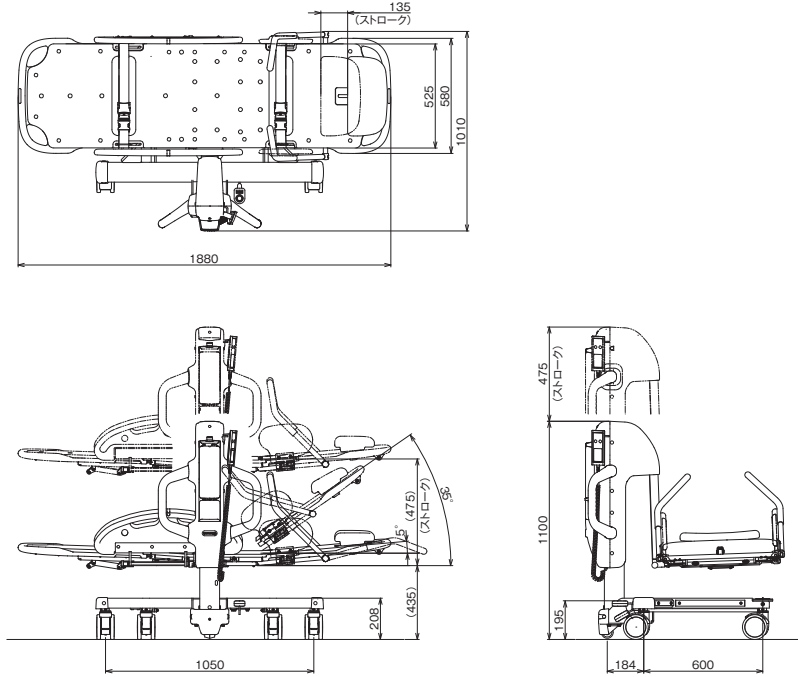

■ 標準配置図 リクシー LIX-120M

設備	仕様	工事区分
給湯水	給湯温度 : 60~65℃ (立ち上がり位置での温度) 給湯水圧力 : 120~150kPa (1.2~1.5kgf/cm ²) (圧力変動を極力避けてください)	設備工事
	湯水圧力比 : 2:1~1:2以内 流量 : 22L以上/min (湯水共) 給湯器 : (号数)50号 【※単独が必要です】 <設備> 立ち上げ : 各20A 床面ボールバルブ止め 立ち上げ高さ : FL+120以内に収めてください 各々、浴室または浴室近辺に元バルブを設置ください。	
排水	排水ピット : 深さ200mm 満幅200mm 排水目皿 : 80A+ラップ付×2ヶ所 浴槽容量 : 436L 必要排水能力 : 0~60秒 126L	建築工事 設備工事
	電源 : 単相100V 50/60Hz 所要電源容量 : 380VA/380VA <設備> 立ち上げ : PF管呼び16 床面立ち上げ 長さ:2000mm 電線 : 1.6mm ² または2.0mm ² × 3芯 PF管端より300出してください アース : D種接地工事 手元開閉器 : 単相100V15A防雨型 (浴室外に設置ください) 漏電遮断器 : 単相100V15A (浴室外の配電盤に設置ください) 高感度高速型 感度電流30mA 動作時間0.1秒以内 ※電源は単独の専用回路にしてください。 浴室外にストレッチャー充電用コンセントを設けてください。	
電気工事	注1) 搬入路は有効開口1200mm以上、有効通路幅1700mm以上必要です。 注2) ストレッチャー専用充電器は湿気不可です。事故防止のためにも充電は浴室外で行ってください。 注3) ストレッチャー専用充電器は壁面にネジで固定することができます。ただし、バッテリーと充電器の合計質量は約3.5kgありますので、取り付け部はこれに耐えられる壁面強度が必要となります。	

■ 浴槽 (単位:mm)

■ 片持型ストレッチャー (単位:mm)

※上記仕様及び外觀は、改良のため予告なく変更することがありますのでご了承ください。

Lixy

Lift & Bath

リクシースタンダード LIX-130 LIX-120M LIX-120 LIX-110 LIX-100M LIX-100
リクシーシンプル LIS-110M LIS-110 LIS-100M LIS-100

酒井医療株式会社

東京都新宿区山吹町358-6 〒162-0801
www.sakaimed.co.jp

浴槽自体はコンパクトでも浴槽内は広々。浴槽内は1915×830mmあり、大柄な方でもゆったり入浴できます。

担架幅は最大58cmのワイド設計

より近くで安全に

ストレッチャーの脚部が浴槽下部に潜り込むので、介助する方は、入浴する方の真横まで近づくことが可能です。また、浴槽の縁高は80cm。腰をかがめずに楽な姿勢で介助できます。

マイクロバブルでしっかりきれい 入浴後も温かさが持続

※リクシー マイクロバブル仕様
LIX-120M・LIX-100M・LIS-110M・LIS-100Mのみ対応
※マイクロバブル機能は株式会社サイエンスの製品を使用しています。