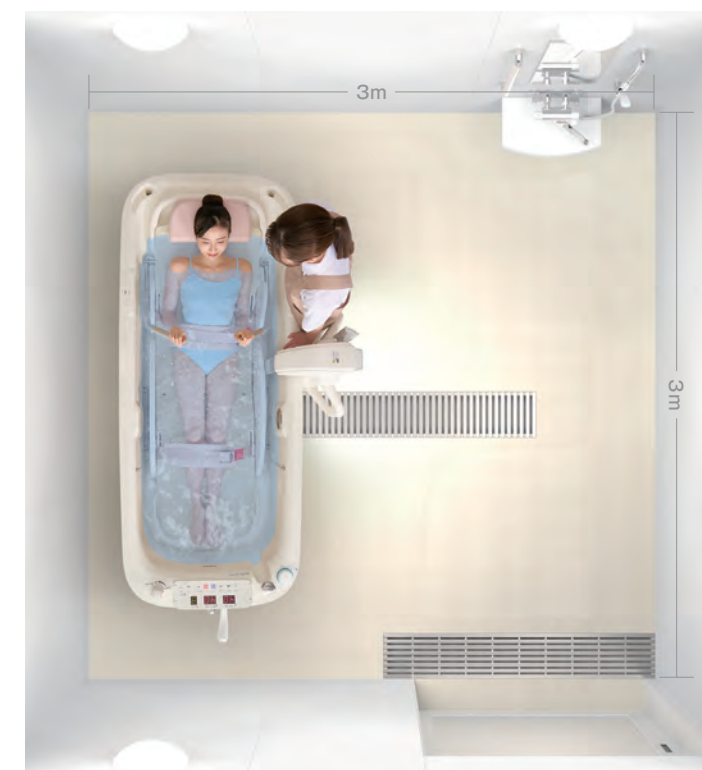

優しい洗浄力

お肌のすみずみまで届くマイクロバブル*が、入浴するだけでシワや毛穴の奥の老廃物をやさしく浮かせ上げるほか、気になるニオイの元も洗い流します。

※マイクロバブルは直径100 μ m未満で1 μ m(=0.001mm)以上の泡の事(ISOで定められた国際標準規格)です。通常、水の中で出来る泡と比較しても、マイクロバブルは極めて小さく、負電位のため微小なゴミを吸着して水面に浮上させる性質を持っています。

別売 バスクッションポジションナー

濡れても重くならず、手軽に入浴中の姿勢保持にお使いいただけます。

お手入れ、スペースにも
生まれるゆとり

入浴前後のお掃除も簡単

お掃除しやすい シンプル構造

凹凸の少ない浴槽内は、毎日のお掃除も簡単です。
また、浴槽下部にスペースを設け、床のお掃除もしやすくなっています。

※LIX-130・LIX-120・LIX-120Mのみ対応

2つの塩素殺菌システム

清掃時に機器を殺菌する「殺菌(清掃時)」と入浴中にお湯を殺菌する「殺菌(入浴中)」を搭載。
担架を浴槽内に入れ「殺菌(清掃時)」を行えば、ワンタッチで浴槽と担架のお手入れが同時に行えます。

3m×3m のスペースでも 設置可能

浴槽を壁に近づけて設置することも配慮した設計で、3m×3mの小さな浴室にも設置可能です。

お掃除のしやすさに配慮した 担架カバーと担架マット

担架カバーと担架マットは簡単に取り外しができます。
裏側やフレームの汚れもお掃除しやすく衛生的です。

カバー止め

スタンダードタイプ 浴槽

湯温がワンタッチで設定できる電子制御ミキシングや入浴時間計、音声サポートを標準装備したスタンダードタイプ。

- LIX-130
- LIX-120M
- LIX-120
- LIX-110
- LIX-100M
- LIX-100

シンプルタイプ 浴槽

レバー式ミキシングを標準装備した浴槽と浴槽のみのシンプルタイプ。

- LIS-110M
- LIS-110
- LIS-100M
- LIS-100