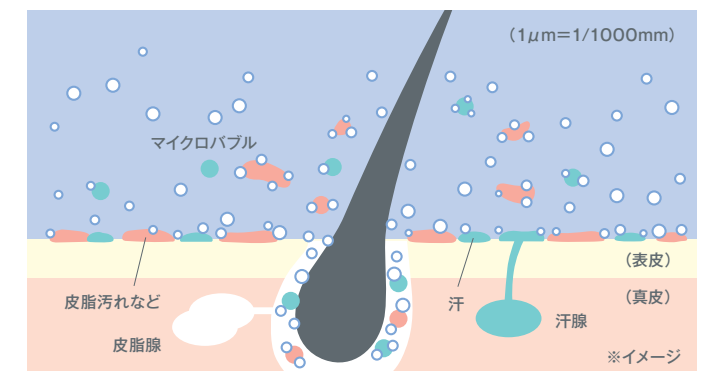

浴槽自体はコンパクトでも浴槽内は広々。浴槽内は1915×830mmあり、大柄な方でもゆったり入浴できます。

担架幅は最大58cmのワイド設計

より近くで安全に

ストレッチャーの脚部が浴槽下部に潜り込むので、介助する方は、入浴する方の真横まで近づくことが可能です。また、浴槽の縁高は80cm。腰をかがめずに楽な姿勢で介助できます。

マイクロバブルでしっかりきれい 入浴後も温かさが持続

※リクシー マイクロバブル仕様
LIX-120M・LIX-100M・LIS-110M・LIS-100Mのみ対応
※マイクロバブル機能は株式会社サイエンスの製品を使用しています。

優しい洗浄力

お肌のすみずみまで届くマイクロバブル*が、入浴するだけでシワや毛穴の奥の老廃物をやさしく浮かせ上げるほか、気になるニオイの元も洗い流します。

※マイクロバブルは直径100 μ m未満で1 μ m(=0.001mm)以上の泡の事(ISOで定められた国際標準規格)です。通常、水の中で出来る泡と比較しても、マイクロバブルは極めて小さく、負電位のため微小なゴミを吸着して水面に浮上させる性質を持っています。

身体の芯まで温める

通常のお湯とリクシー マイクロバブルで入浴した後の体表温度を測定。水と空気できた超微細な気泡、マイクロバブルが肌のすみずみまで包み込み、身体の芯まで温めます。入浴後もぽかぽかが持続し、湯冷えにくいのが特長です。

〈通常のお湯とマイクロバブルのお湯の体表面温度比較〉

※室温21℃で、マイクロバブルを発生させたお湯(40℃)に5分間入浴した後、10分後に赤外線サーモグラフィで体表面温度を撮影。