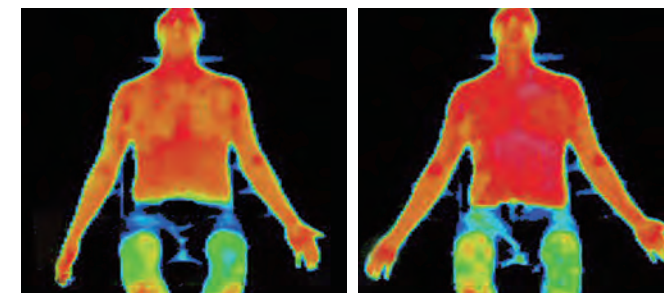

浴槽自体はコンパクトでも浴槽内は広々。浴槽内は1915×830mmあり、大柄な方でもゆったり入浴できます。

担架幅は最大58cmのワイド設計

より近くで安全に

ストレッチャーの脚部が浴槽下部に潜り込むので、介助する方は、入浴する方の真横まで近づくことが可能です。また、浴槽の縁高は80cm。腰をかがめずに楽な姿勢で介助できます。

マイクロバブルでしっかりきれい 入浴後も温かさが持続

※リクシー マイクロバブル仕様
LIX-120M・LIX-100M・LIS-110M・LIS-100Mのみ対応
※マイクロバブル機能は株式会社サイエンスの製品を使用しています。

優しい洗浄力

お肌のすみずみまで届くマイクロバブル*が、入浴するだけでシワや毛穴の奥の老廃物をやさしく浮かせ上げるほか、気になるニオイの元も洗い流します。

※マイクロバブルは直径100 μ m未満で1 μ m(=0.001mm)以上の泡の事(ISOで定められた国際標準規格)です。通常、水の中で出来る泡と比較しても、マイクロバブルは極めて小さく、負電位のため微小なゴミを吸着して水面に浮上させる性質を持っています。

身体の芯まで温める

通常のお湯とリクシー マイクロバブルで入浴した後の体表温度を測定。水と空気できた超微細な気泡、マイクロバブルが肌のすみずみまで包み込み、身体の芯まで温めます。入浴後もぽかぽかが持続し、湯冷えにくいのが特長です。

〈通常のお湯とマイクロバブルのお湯の体表面温度比較〉

※室温21℃で、マイクロバブルを発生させたお湯(40℃)に5分間入浴した後、10分後に赤外線サーモグラフィで体表面温度を撮影。