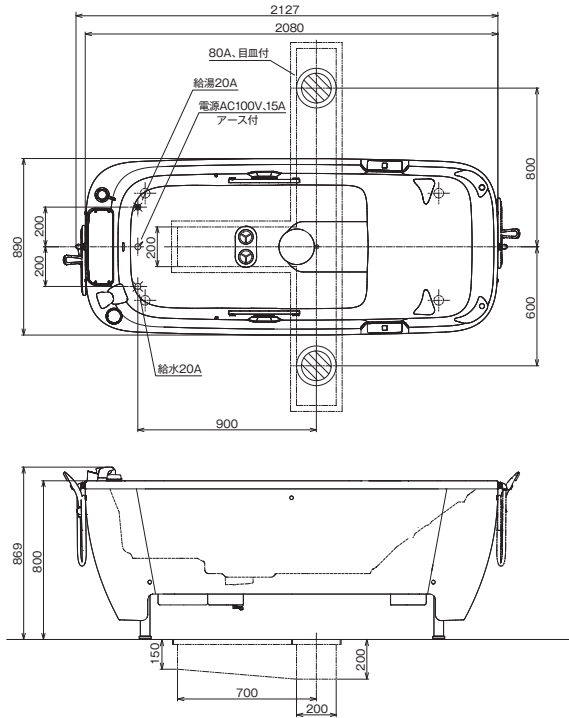

■ 標準配置図 リクシー LIX-120M

設備	仕様	工事区分
給湯水	給湯温度 : 60~65℃ (立ち上がり位置での温度) 給湯水圧力 : 120~150kPa (1.2~1.5kgf/cm ²) (圧力変動を極力避けてください)	設備工事
	湯水圧力比 : 2:1~1:2以内 流量 : 22L以上/min (湯水共) 給湯器 : (号数)50号 【※単独が必要です】 <設備> 立ち上げ : 各20A 床面ボールバルブ止め 立ち上げ高さ : FL+120以内に収めてください 各々、浴室または浴室近辺に元バルブを設置ください。	
排水	排水ピット : 深さ200mm 満幅200mm 排水目皿 : 80A+ラップ付×2ヶ所 浴槽容量 : 436L 必要排水能力 : 0~60秒 126L	建築工事 設備工事
	電源 : 単相100V 50/60Hz 所要電源容量 : 380VA/380VA <設備> 立ち上げ : PF管呼び16 床面立ち上げ 長さ:2000mm 電線 : 1.6mm ² または2.0mm ² × 3芯 PF管端より300出してください アース : D種接地工事 手元開閉器 : 単相100V15A防雨型 (浴室外に設置ください) 漏電遮断器 : 単相100V15A (浴室外の配電盤に設置ください) 高感度高速型 感度電流30mA 動作時間0.1秒以内 ※電源は単独の専用回路にしてください。 浴室外にストレッチャー充電用コンセントを設けてください。	
電気工事	注1) 搬入路は有効開口1200mm以上、有効通路幅1700mm以上必要です。 注2) ストレッチャー専用充電器は湿気不可です。事故防止のためにも充電は浴室外で行ってください。 注3) ストレッチャー専用充電器は壁面にネジで固定することができます。ただし、バッテリーと充電器の合計質量は約3.5kgありますので、取り付け部はこれに耐えられる壁面強度が必要となります。	

■ 浴槽 (単位:mm)

■ 片持型ストレッチャー (単位:mm)

※上記仕様及び外觀は、改良のため予告なく変更することがありますのでご了承ください。

Lixy

Lift & Bath

リクシースタンダード LIX-130 LIX-120M LIX-120 LIX-110 LIX-100M LIX-100
リクシーシンプル LIS-110M LIS-110 LIS-100M LIS-100

酒井医療株式会社

東京都新宿区山吹町358-6 〒162-0801
www.sakaimed.co.jp

浴槽自体はコンパクトでも浴槽内は広々。浴槽内は1915×830mmあり、大柄な方でもゆったり入浴できます。

担架幅は最大58cmのワイド設計

より近くで安全に

ストレッチャーの脚部が浴槽下部に潜り込むので、介助する方は、入浴する方の真横まで近づくことが可能です。また、浴槽の縁高は80cm。腰をかがめずに楽な姿勢で介助できます。

マイクロバブルでしっかりきれい 入浴後も温かさが持続

※リクシー マイクロバブル仕様
LIX-120M・LIX-100M・LIS-110M・LIS-100Mのみ対応
※マイクロバブル機能は株式会社サイエンスの製品を使用しています。