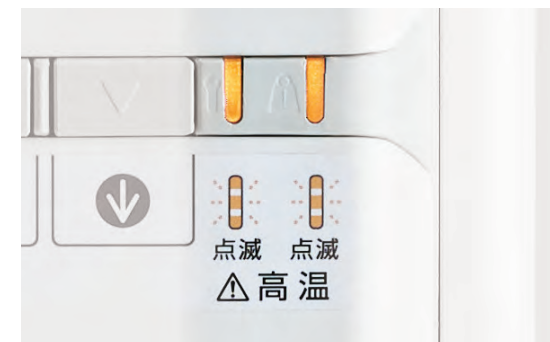

※LIX-130・LIX-120M・LIX-120・LIX-110・LIX-100M・LIX-100のみ対応

初めて使う方でも わかりやすい表示パネル

操作内容や湯温・入浴時間がひとめでわかる大型の表示パネル。イラスト付きの操作スイッチに加え、音声やメロディによるナビゲート機能も搭載。初めて操作する方でも直感的に使いこなすことができます。

- 湯はりスイッチ 適正水位まで自動給湯
- 湯温設定 スイッチで簡単設定
- 音声サポート 操作を音声でサポート
- 英語表記 各スイッチに英語表記

細やかな部分も 介助しやすい設計

4輪トータルロック機構
全てのキャスターをひと踏みで同時にロック。個別にロックする手間が省けます。

双輪キャスター
大きめの双輪キャスターは、旋回や方向転換もスムーズ。小回りもきき、狭い場所での移動もストレスフリーです。

シンプルな操作のリモコン

リモコン操作は上昇・下降の2つのボタンだけのシンプル設計。また、ストレッチャーの上昇・下降はリモコンと本体操作部のどちらでも行えます。

心地よい入浴時間をサポートする安全設計

高温時下降停止機能

ストレッチャー側で高温を検知した際は、担架の下降が停止し、高温ランプが点滅して危険を知らせます。

左右独立式で安心安全な手すり

左右独立式のため、側臥位での洗身時などは片側をはね上げて使用することも可能です。

※上肢用サイドフェンスはオプションです。

転落を防ぐサイドフェンス

大型サイドフェンスに加え、上肢用サイドフェンスをオプションで取り付けることができます。身体が担架からはみ出るのを防ぐので、安心して介助が行えます。