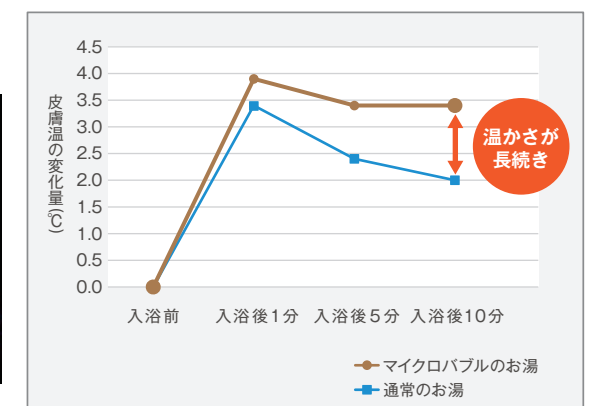

マイクロバブルでしっかりきれい 入浴後も温かさが持続

※リクシー マイクロバブル仕様
LIX-120M・LIX-100M・LIS-110M・LIS-100Mのみ対応
※マイクロバブル機能は株式会社サイエンスの製品を使用しています。

優しい洗浄力

お肌のすみずみまで届くマイクロバブル*が、入浴するだけでシワや毛穴の奥の老廃物をやさしく浮かせ上げるほか、気になるニオイの元も洗い流します。

※マイクロバブルは直径100 μ m未満で1 μ m(=0.001mm)以上の泡の事(ISOで定められた国際標準規格)です。通常、水の中で出来る泡と比較しても、マイクロバブルは極めて小さく、負電位のため微小なゴミを吸着して水面に浮上させる性質を持っています。

身体の芯まで温める

通常のお湯とリクシー マイクロバブルで入浴した後の体表温度を測定。水と空気できた超微細な気泡、マイクロバブルが肌のすみずみまで包み込み、身体の芯まで温めます。入浴後もぽかぽかが持続し、湯冷えにくいのが特長です。

〈通常のお湯とマイクロバブルのお湯の体表面温度比較〉

※室温21℃で、マイクロバブルを発生させたお湯(40℃)に5分間入浴した後、10分後に赤外線サーモグラフィで体表面温度を撮影。